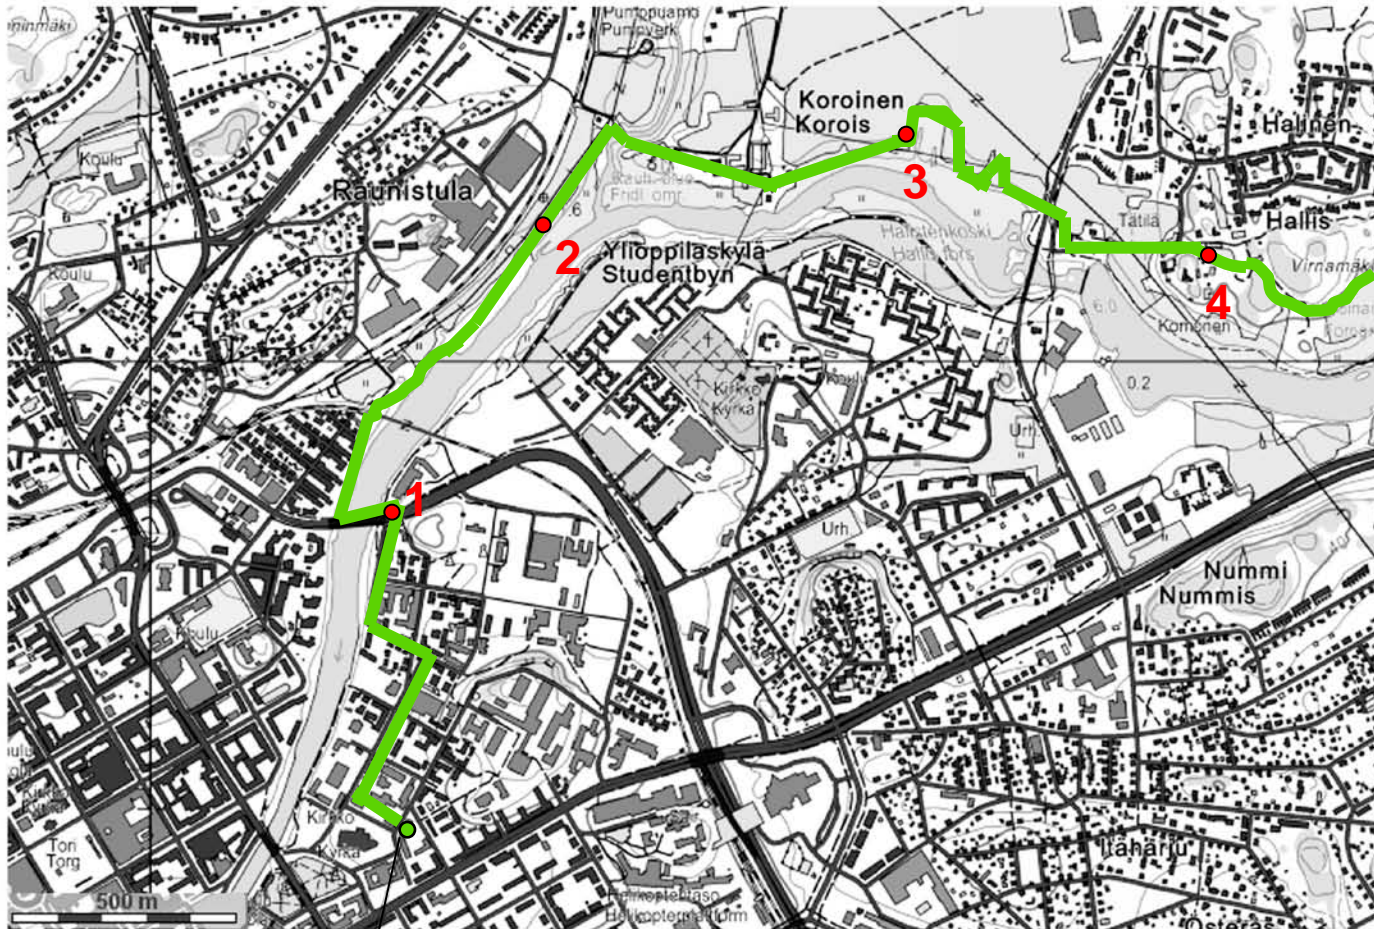

Kanslerinkävely

Henrikinkatu 10

Reitin pituus n. 11,3 km

HUOM! Reitillä ei opasteita.

● = etäisyydet kilometrin välein